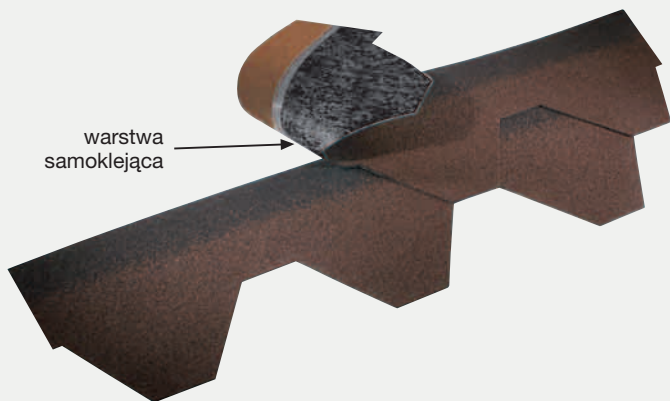

## Nowe gonty w rodzinie Gontów Orła

Gonty Orła **PLUS** charakteryzują się pełną powierzchnią samoklejącą po spodniej stronie gonta. Specjalna samowulkanizująca się warstwa bitumu zapewnia bardzo wysoką skuteczność klejenia.

Przed montażem gontów należy odkleić folię zabezpieczającą warstwę samoklejącą po spodniej stronie gonta.

## Nowe Gonty Orła **PLUS** – jeszcze lepsze rozwiązanie dla Twojego domu

- **Szybki montaż** – warstwa samoklejąca na spodniej stronie gonta ułatwia układanie.
- **Uniwersalne** – niski ciężar gontu umożliwia pokrycie najłżejszych konstrukcji.
- **Wysoka jakość materiału** – niezmienny kształt i wygląd podczas eksploatacji.
- **Atrakcyjne** – bogata oferta kształtów dostępnych w wielu kolorach daje dużą swobodę w komponowaniu dachu w zgodzie z elewacją budynku i otoczeniem.

## Ogon bobra

Tradycyjny kształt klasyczny w formie. Przypomina dachówkę karpiówkę, która jest trwale związana z polskim krajobrazem.