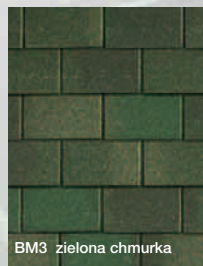

Prostokąt

Kształt gonta atrakcyjny w swej prostocie. Najchętniej stosowany na dachach o klasycznej formie architektonicznej.